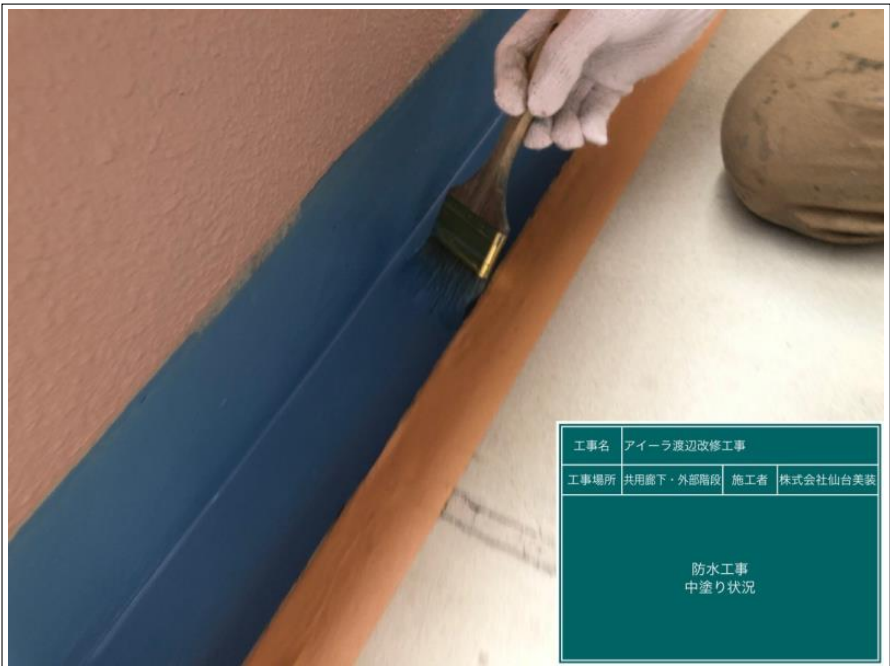

工事名	アイーラ渡辺改修工事		
工事場所	共用廊下・外部階段	施工者	株式会社仙台美装
防水工事 中塗り状況			

工事名	アイーラ渡辺改修工事		
工事場所	共用廊下・外部階段	施工者	株式会社仙台美装
防水工事 中塗り状況			

アイーラ渡辺 改修工事

共用通路及び共用階段部

側溝・巾木

ウレタン