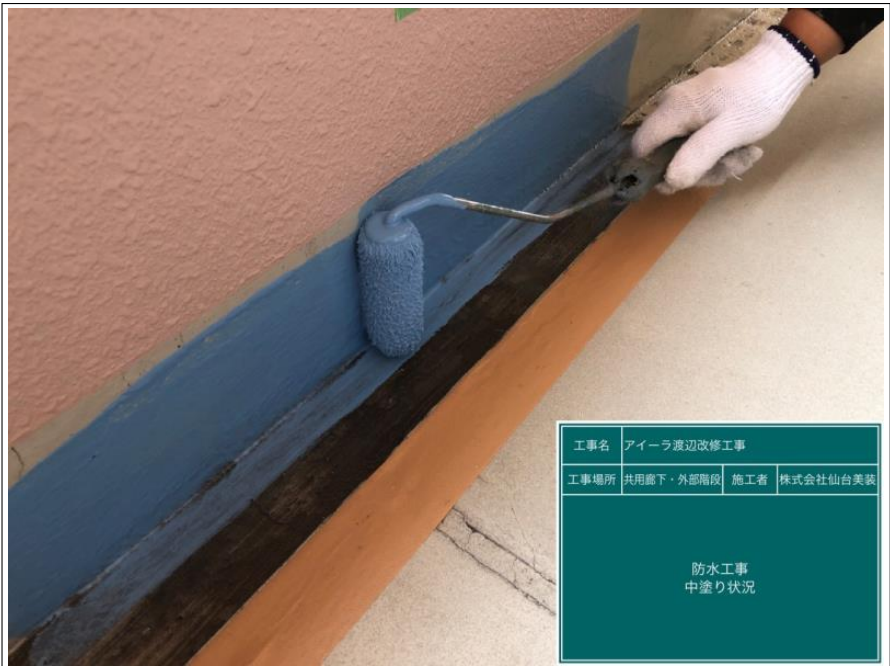

工事名	アイーラ渡辺改修工事		
工事場所	共用廊下・外部階段	施工者	株式会社仙台美装
防水工事 中塗り状況			

アイーラ渡辺 改修工事

共用通路及び共用階段部

側溝・巾木

ウレタン