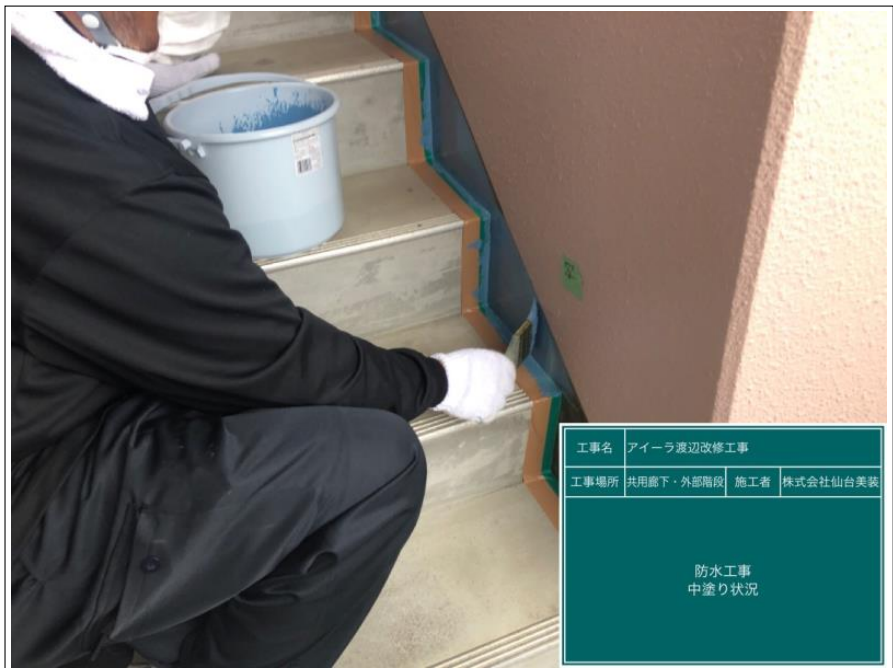

工事名	アイーラ渡辺改修工事		
工事場所	共用廊下・外部階段	施工者	株式会社仙台美装
防水工事 プライマー塗布状況			

工事名	アイーラ渡辺改修工事		
工事場所	共用廊下・外部階段	施工者	株式会社仙台美装
防水工事 中塗り状況			

アイーラ渡辺 改修工事

共用通路及び共用階段部

側溝・巾木

ウレタン