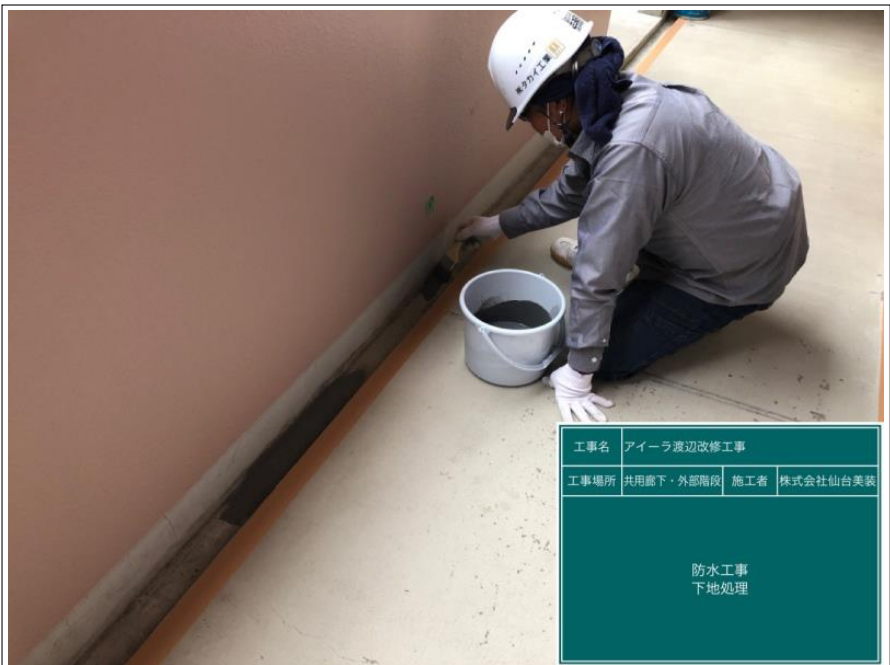

アイーラ渡辺 改修工事

共用通路及び共用階段部

側溝・巾木

下地処理