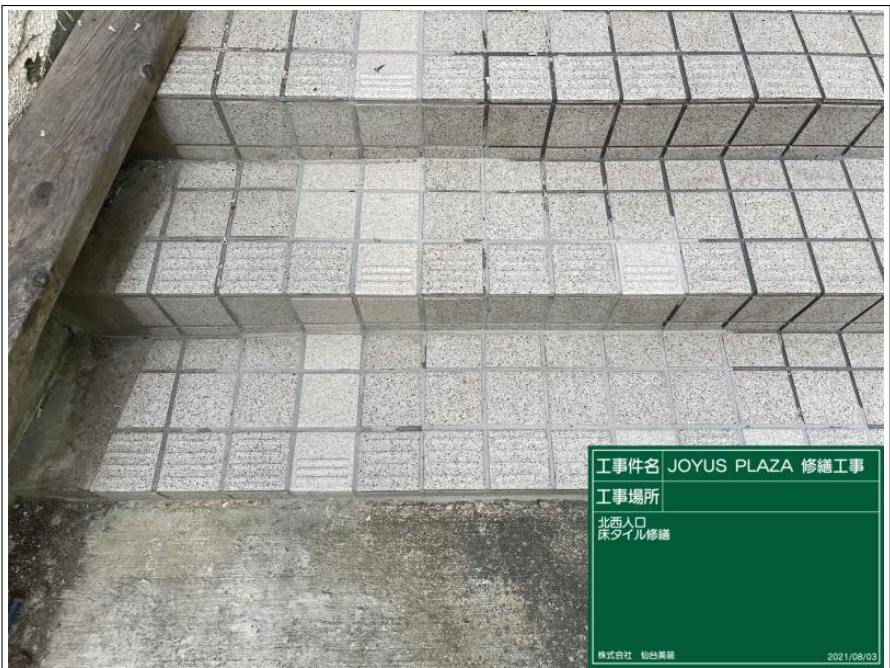

JOYAS PLAZA 修繕工事

北西入口 床

床タイル修繕 施工後

同上

同上

工事件名 JOYUS PLAZA 修繕工事
 工事場所
 入口踊場
 ノンスリップシート張り
 株式会社 仙台美装 2021/08/03

JOYUS PLAZA 修繕工事

南西+北西+東 入口踊り場