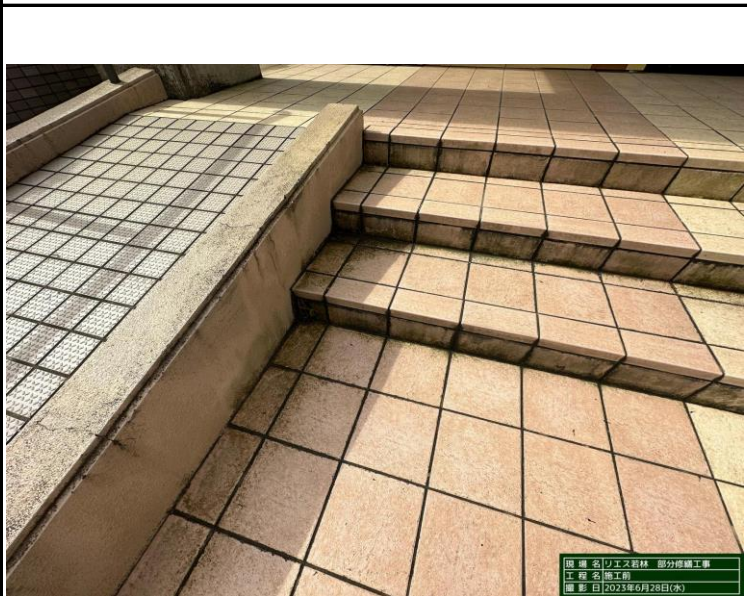

分類名：写真

登録者：横山 祐治

備考：エントランス入口 施工前

ファイル名：IMG\_0611\_黒板付き.jpeg

分類名：写真

登録者：横山 祐治

備考：エントランス入口 施工前

ファイル名：IMG\_0613\_黒板付き.jpeg