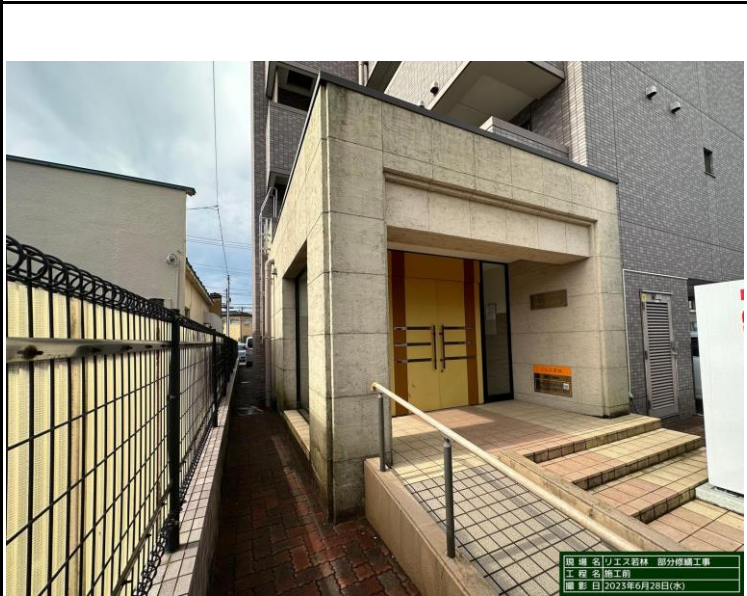

分類名：写真

登録者：横山 祐治

備考：エントランス入口 施工前

ファイル名：IMG\_0611\_黒板付き.jpeg

分類名：写真

登録者：横山 祐治

備考：エントランス入口 施工前

ファイル名：IMG\_0613\_黒板付き.jpeg

分類名：写真

登録者：横山 祐治

備考：エントランス入口 施工前

ファイル名：IMG\_0612\_黒板付き.jpeg

分類名：写真

登録者：横山 祐治

備考：エントランス入口 施工後

ファイル名：IMG\_0963\_黒板付き.jpeg

分類名：写真

登録者：横山 祐治

備考：エントランス入口 施工後

ファイル名：IMG\_0968\_黒板付き.jpeg

分類名：写真

登録者：横山 祐治

備考：エントランス入口 施工後

ファイル名：IMG\_0967\_黒板付き.jpeg