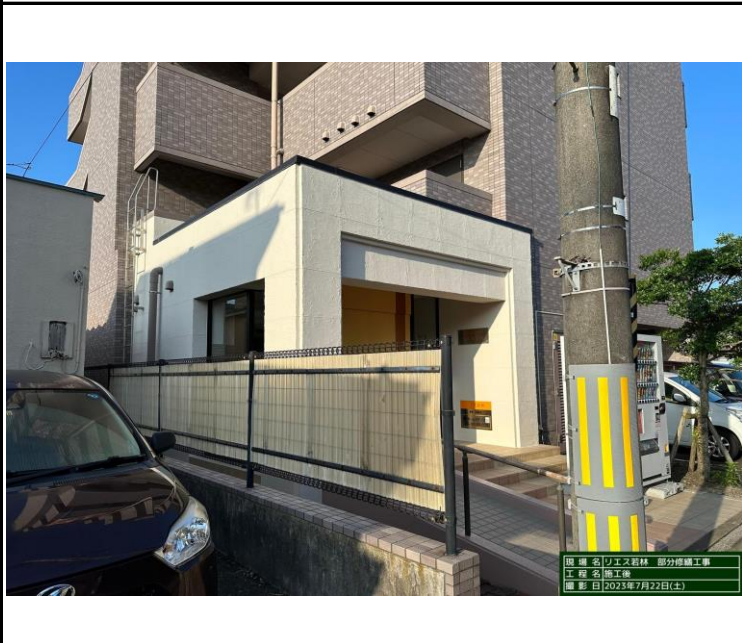

分類名：写真

登録者：横山 祐治

備考：エントランス入口 施工前

ファイル名：IMG\_0611\_黒板付き.jpeg

分類名：写真

登録者：横山 祐治

備考：エントランス入口 施工前

ファイル名：IMG\_0613\_黒板付き.jpeg

分類名：写真

登録者：横山 祐治

備考：エントランス入口 施工前

ファイル名：IMG\_0612\_黒板付き.jpeg

分類名：写真

登録者：横山 祐治

備考：エントランス入口 施工後

ファイル名：IMG\_0963\_黒板付き.jpeg

分類名：写真

登録者：横山 祐治

備考：エントランス入口 施工後

ファイル名：IMG\_0968\_黒板付き.jpeg

分類名：写真

登録者：横山 祐治

備考：エントランス入口 施工後

ファイル名：IMG\_0967\_黒板付き.jpeg