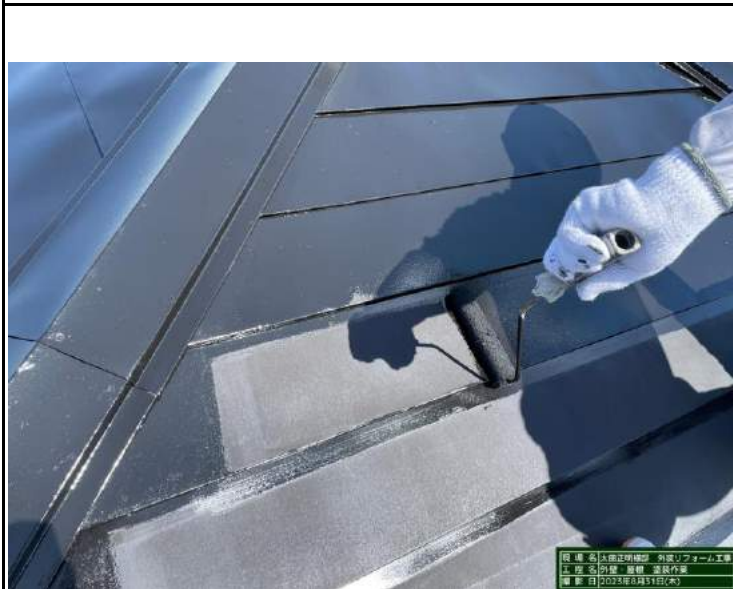

分類名：写真

登録者：横山 祐治

備考：屋根 シリコン塗料中塗り

ファイル名：image_黒板付き[2]5.jpg

現場名 大田区明通駅 外装リフォーム工事
工程名 防錆 屋根 塗装作業
撮影日 2023年8月31日(木)