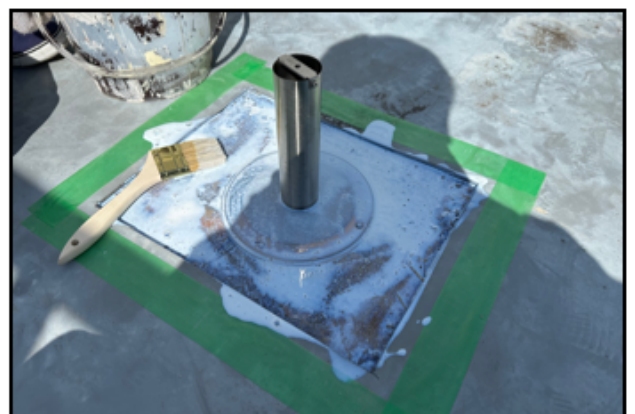

施工前

施工部切開

素地清掃

通気穴

脱気筒取付

仮防水用プライマー

仮防水

ウレタン用プライマー