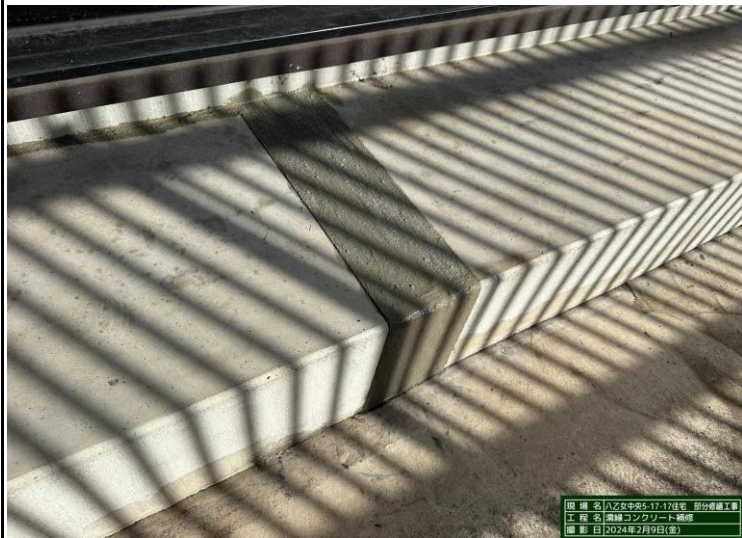

分類名：写真

登録者：横山 祐治

備考：濡縁コンクリート モルタル補修

ファイル名：IMG_3693_黒板付き.jpeg