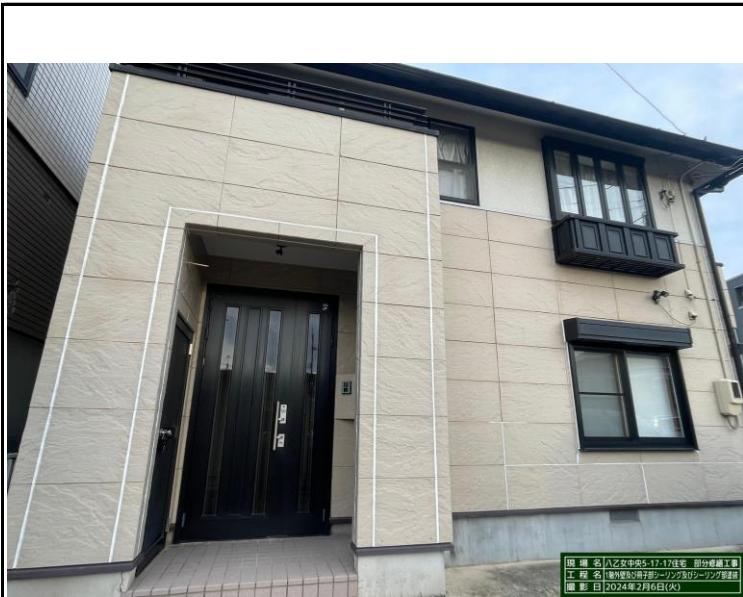

分類名：写真

登録者：横山 祐治

備考：外壁ひび割れ・外壁シール割れ修繕 シーリング充填

ファイル名：IMG_3271_黒板付き.jpeg